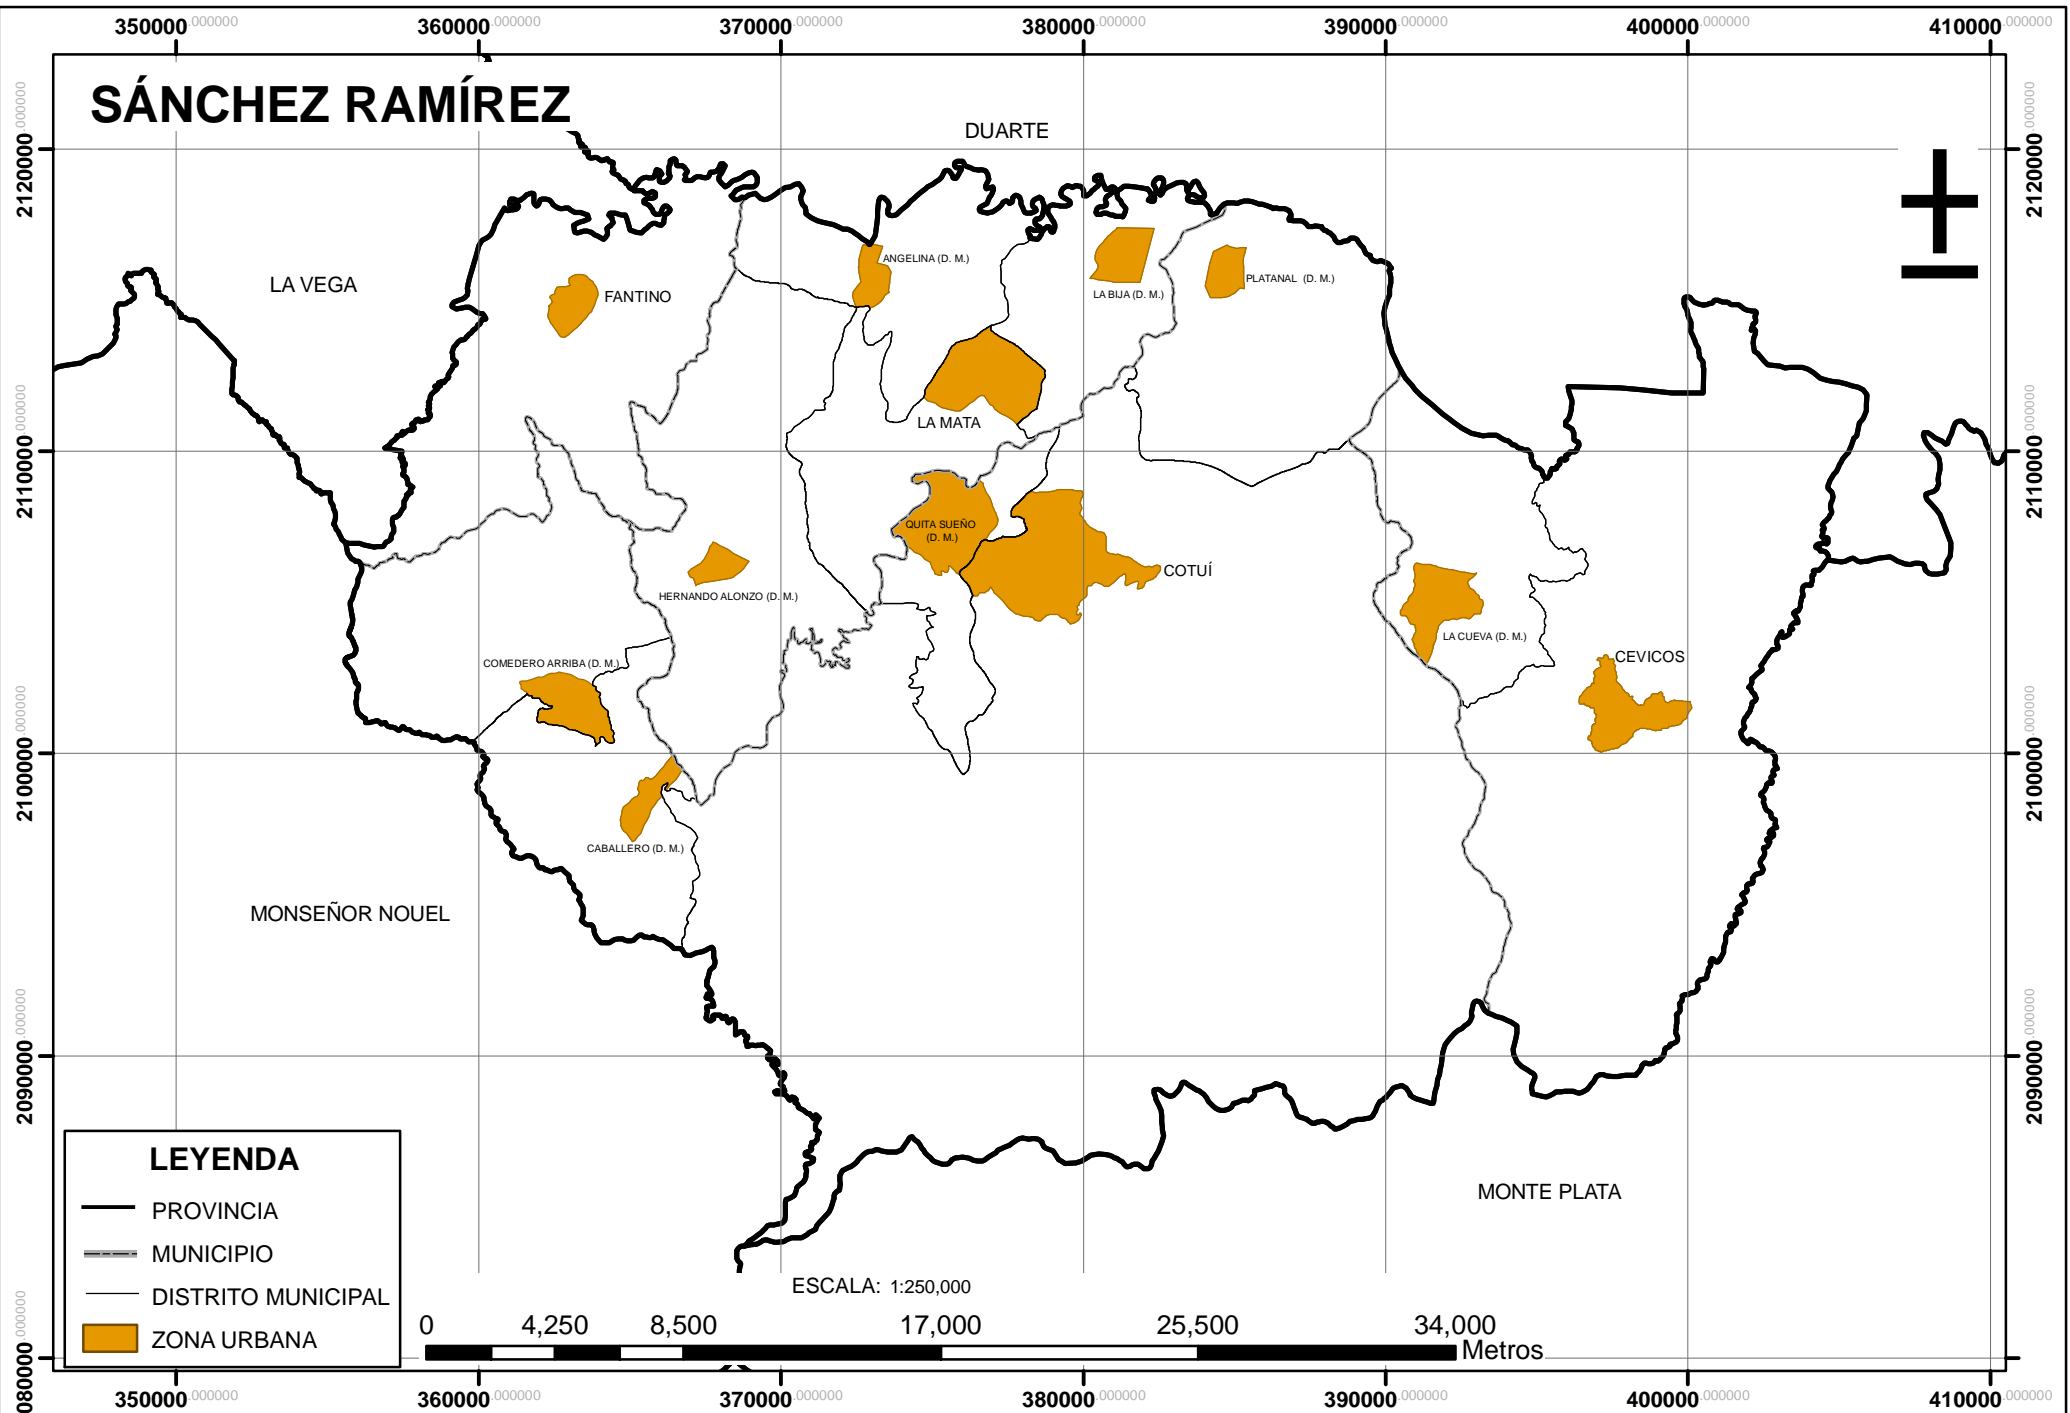

SÁNCHEZ RAMÍREZ

LEYENDA

- PROVINCIA
- MUNICIPIO
- DISTRITO MUNICIPAL
- ZONA URBANA

ESCALA: 1:250,000

República Dominicana
Secretaría de Estado de Economía,
Planificación y Desarrollo

OFICINA NACIONAL DE ESTADÍSTICA

Departamento de Cartografía

DIVISIÓN TERRITORIAL 2009

REGIÓN: CIBAO SUR
PROVINCIA: SÁNCHEZ RAMÍREZ
CÓDIGO: 24