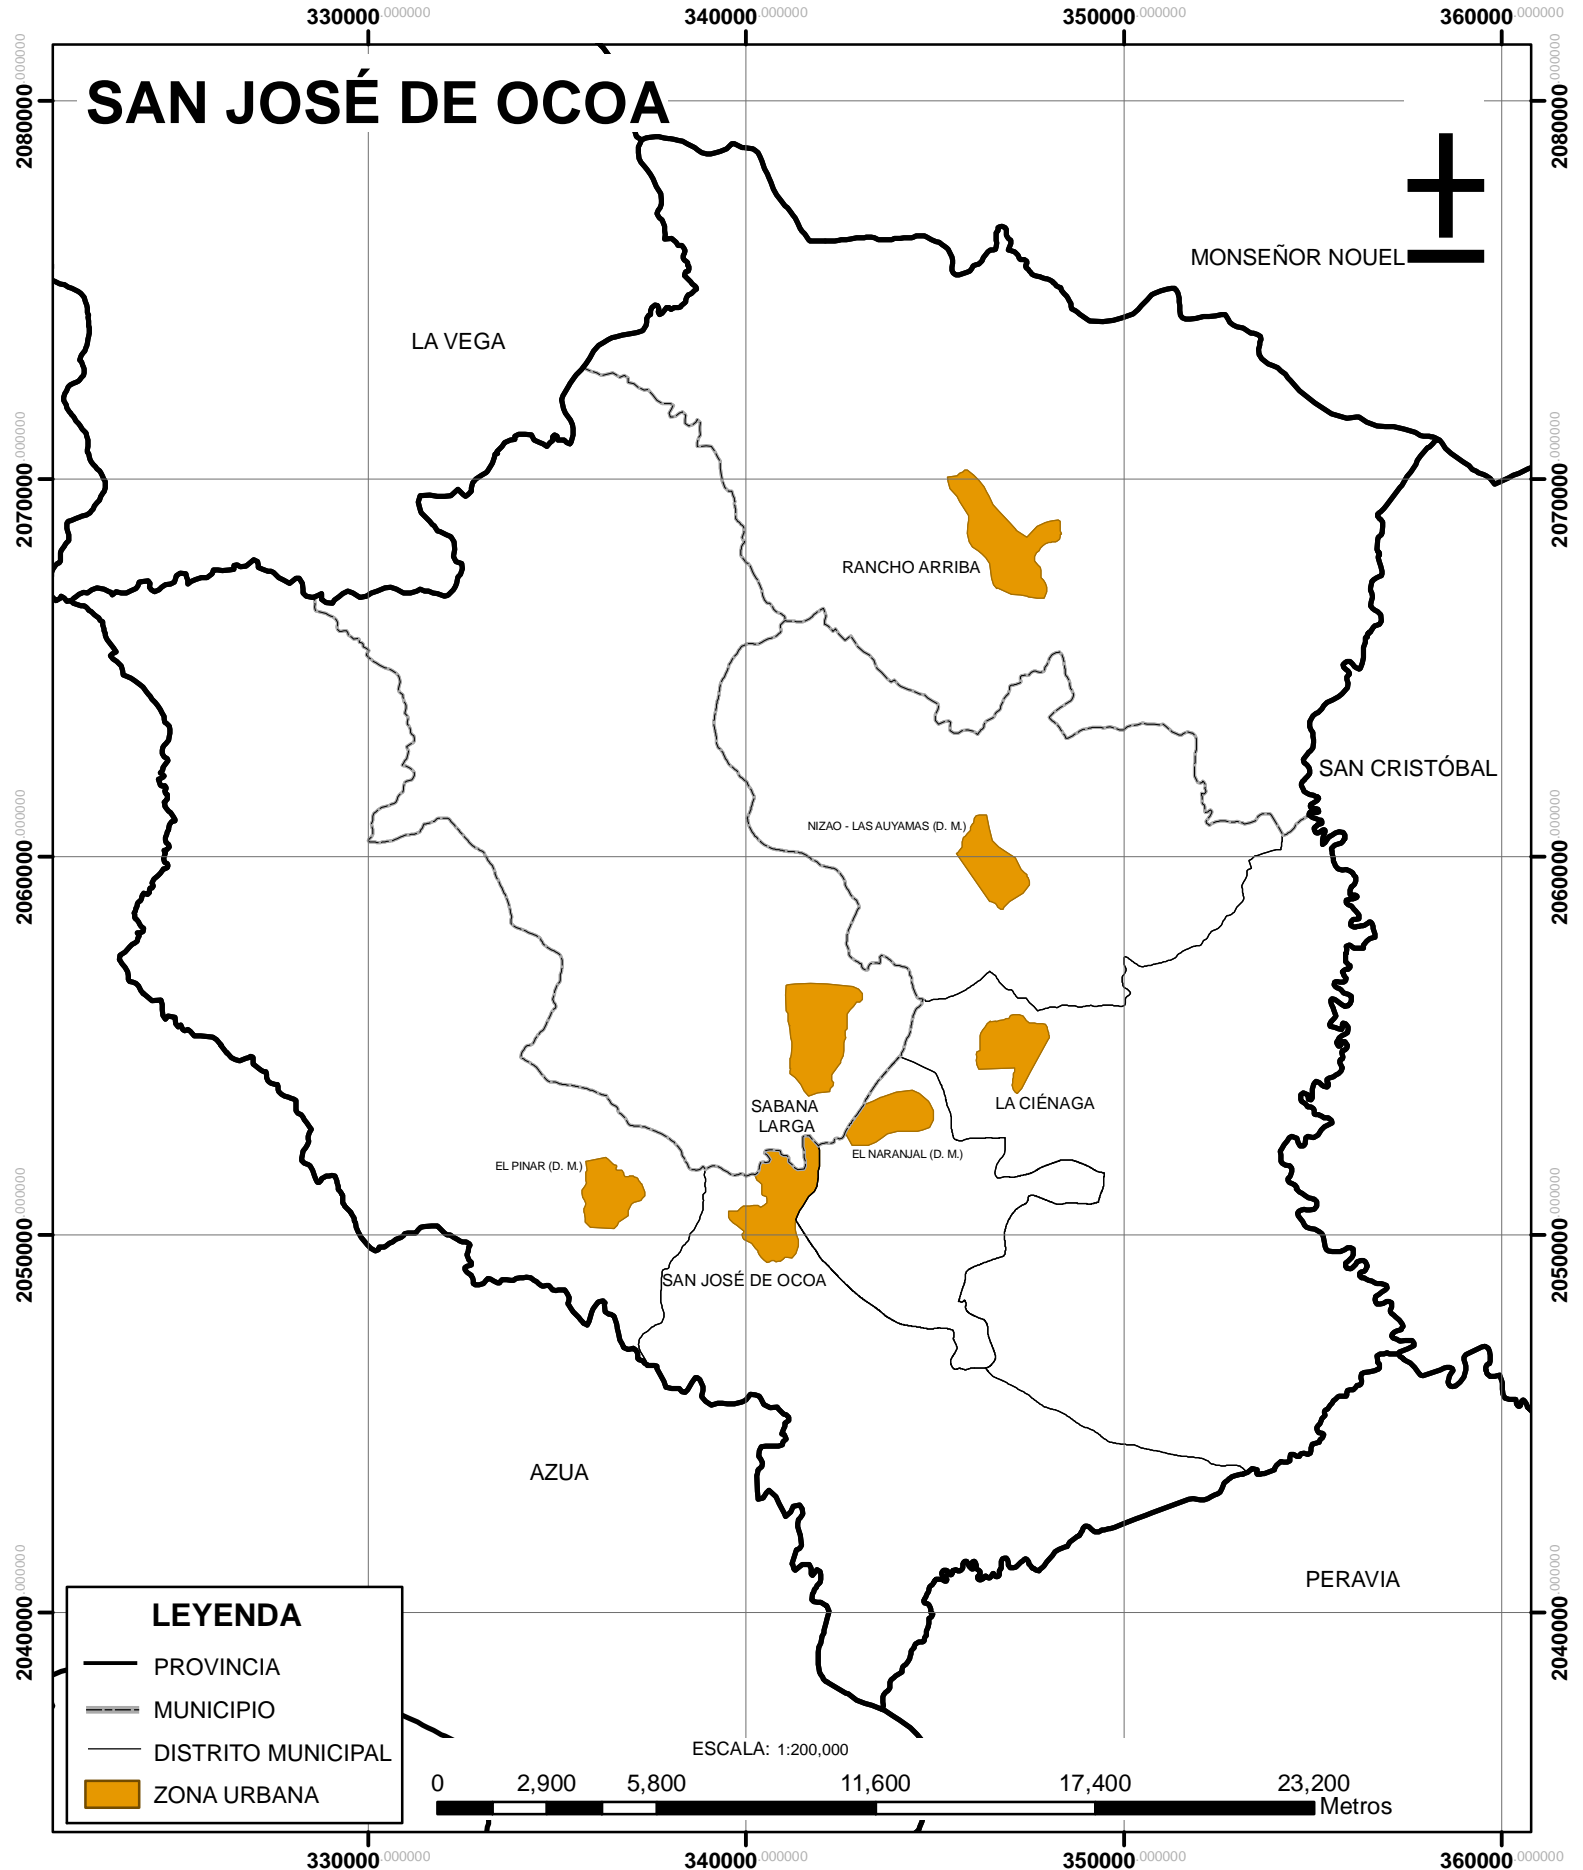

SAN JOSÉ DE OCOA

LEYENDA

- PROVINCIA
- MUNICIPIO
- DISTRITO MUNICIPAL
- ZONA URBANA

ESCALA: 1:200,000

0 2,900 5,800 11,600 17,400 23,200 Metros

República Dominicana
Secretaría de Estado de Economía,
Planificación y Desarrollo

OFICINA NACIONAL DE ESTADÍSTICA
Departamento de Cartografía

DIVISIÓN TERRITORIAL 2009

REGIÓN: VALVERDE
PROVINCIA: SAN JOSÉ DE OCOA
CÓDIGO:31