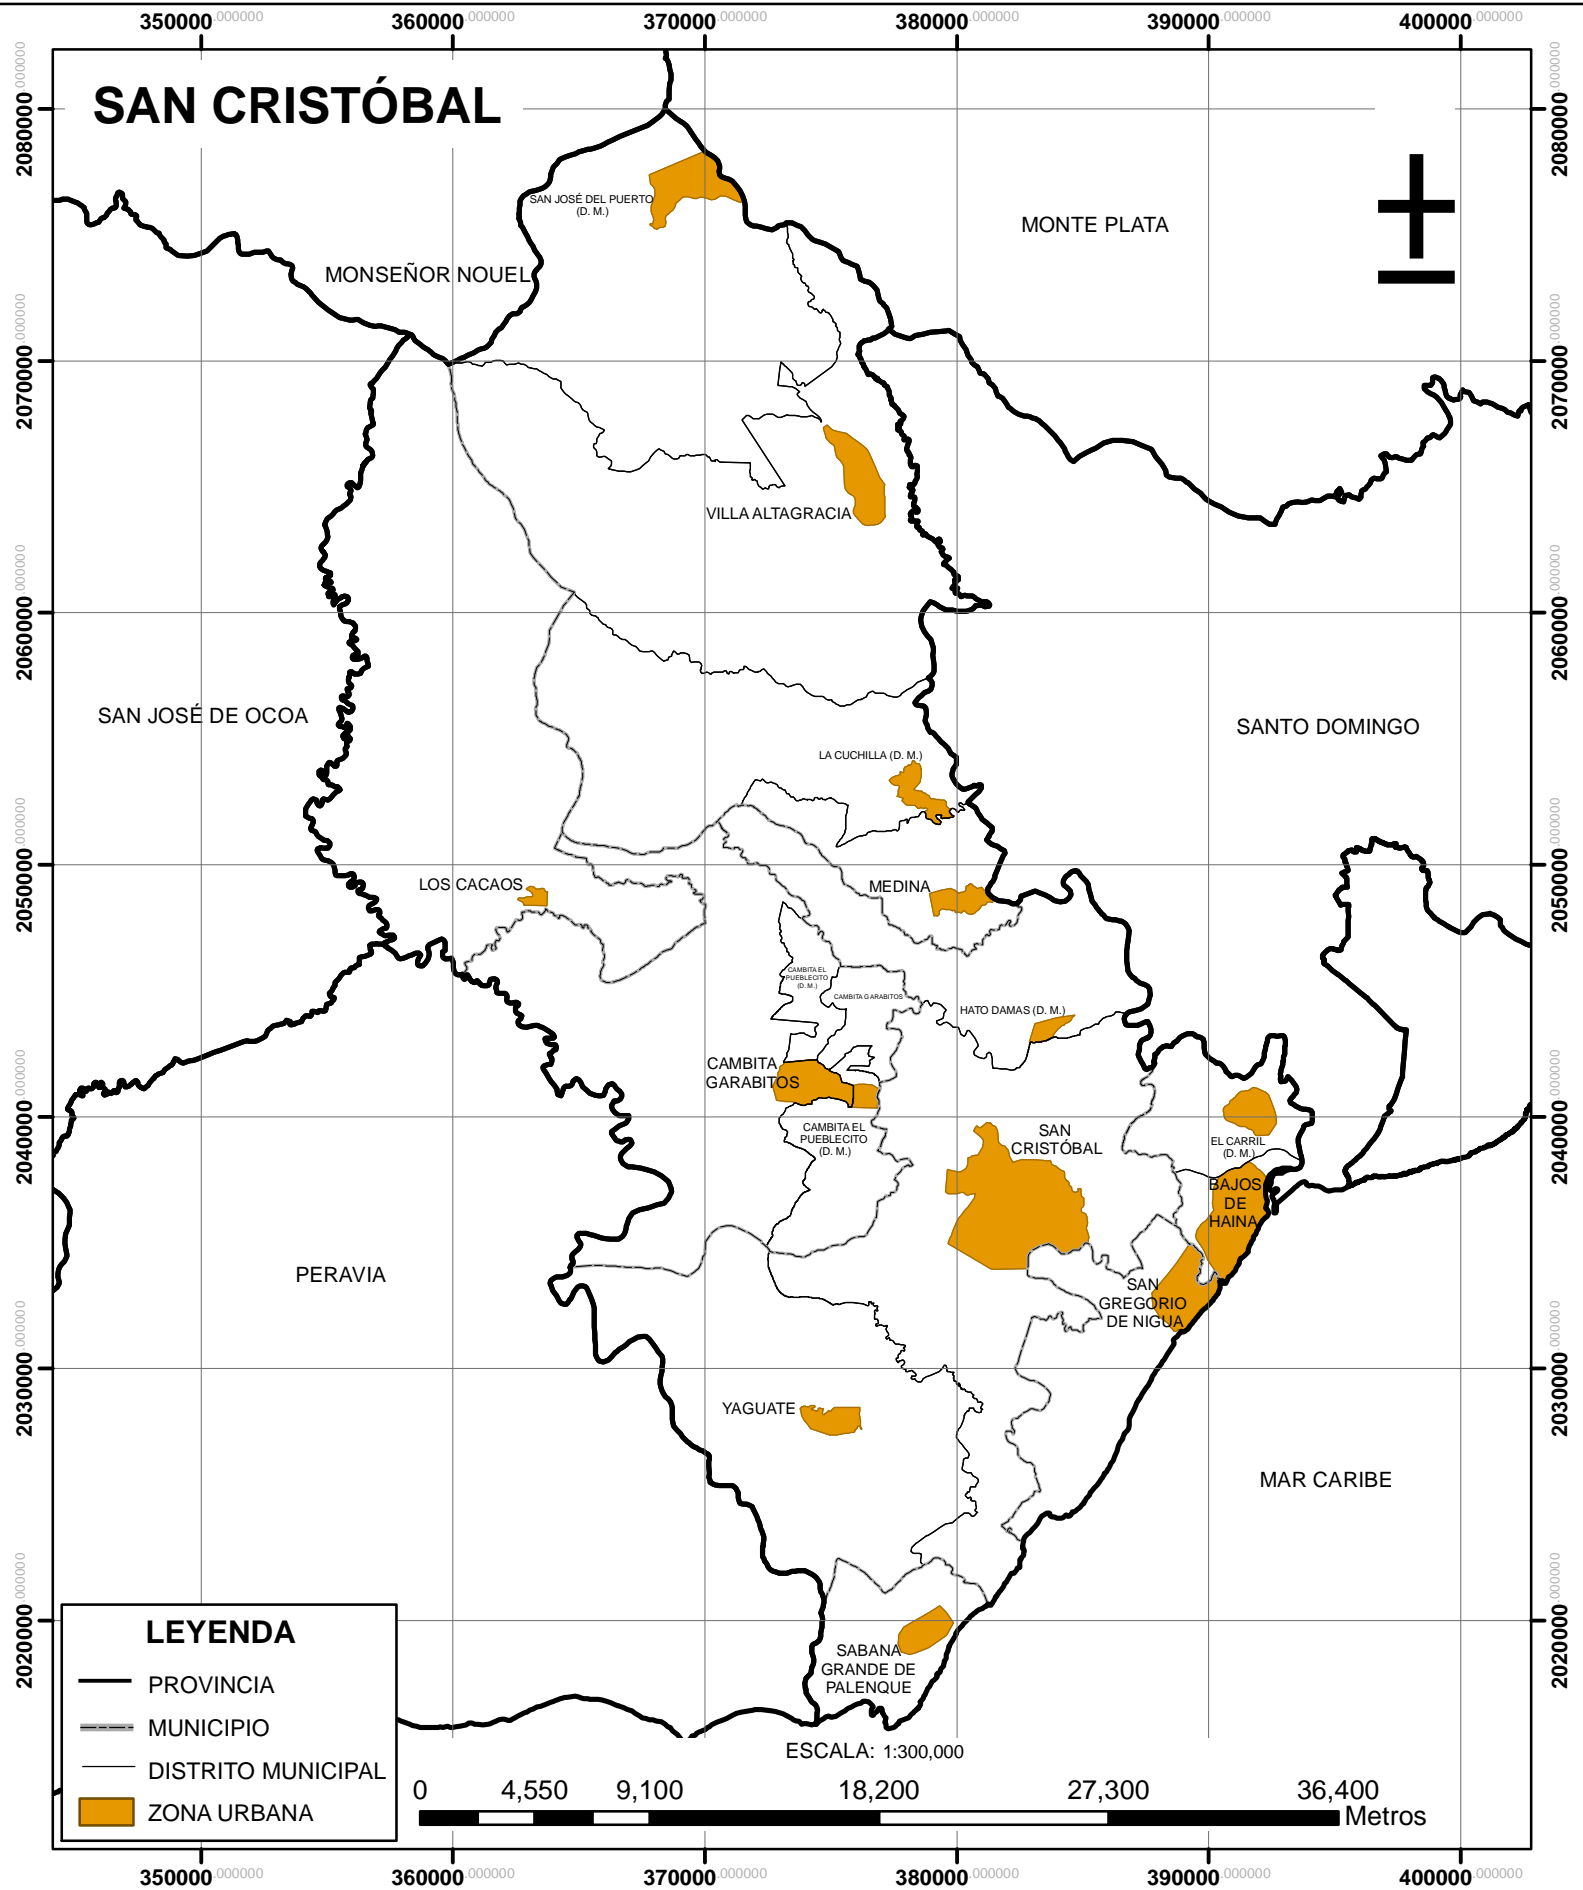

SAN CRISTÓBAL

LEYENDA

- PROVINCIA
- MUNICIPIO
- DISTRITO MUNICIPAL
- ZONA URBANA

ESCALA: 1:300,000

0 4,550 9,100 18,200 27,300 36,400 Metros

República Dominicana
Secretaría de Estado de Economía,
Planificación y Desarrollo

OFICINA NACIONAL DE ESTADÍSTICA
Departamento de Cartografía

DIVISIÓN TERRITORIAL 2009

REGIÓN: VALDESIA
PROVINCIA: SAN CRISTÓBAL
CÓDIGO: 21