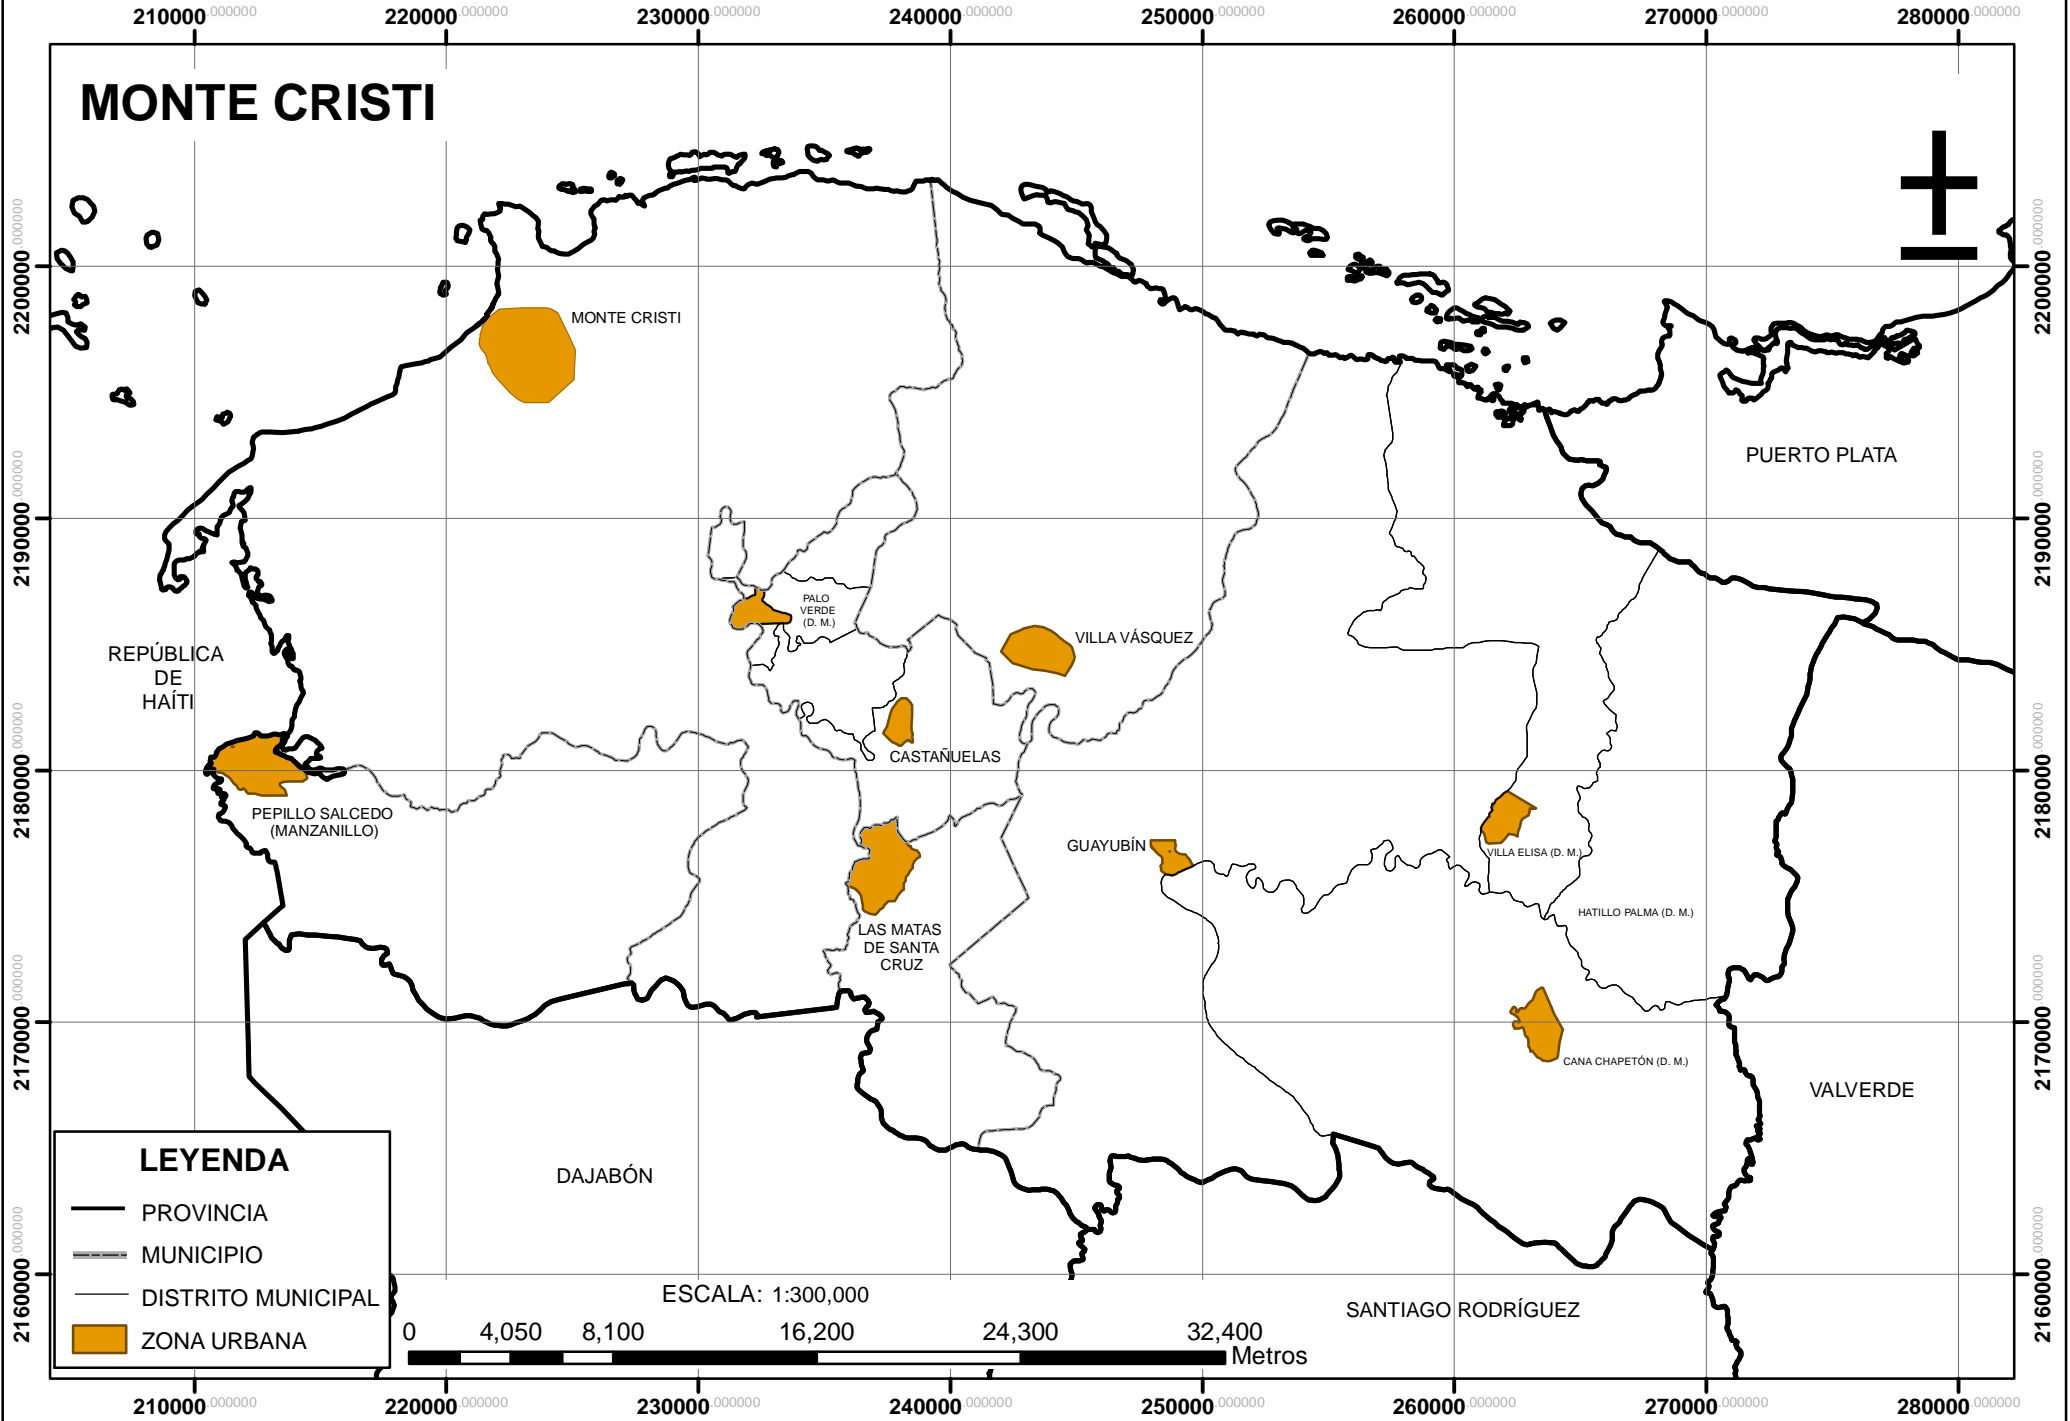

MONTE CRISTI

LEYENDA

- PROVINCIA
- MUNICIPIO
- DISTRITO MUNICIPAL
- ZONA URBANA

ESCALA: 1:300,000

0 4,050 8,100 16,200 24,300 32,400 Metros

República Dominicana
Secretaría de Estado de Economía,
Planificación y Desarrollo
OFICINA NACIONAL DE ESTADÍSTICA
Departamento de Cartografía

DIVISIÓN TERRITORIAL 2009

REGIÓN: CIBAO NOROESTE
PROVINCIA: MONTE CRISTI
CÓDIGO: 15