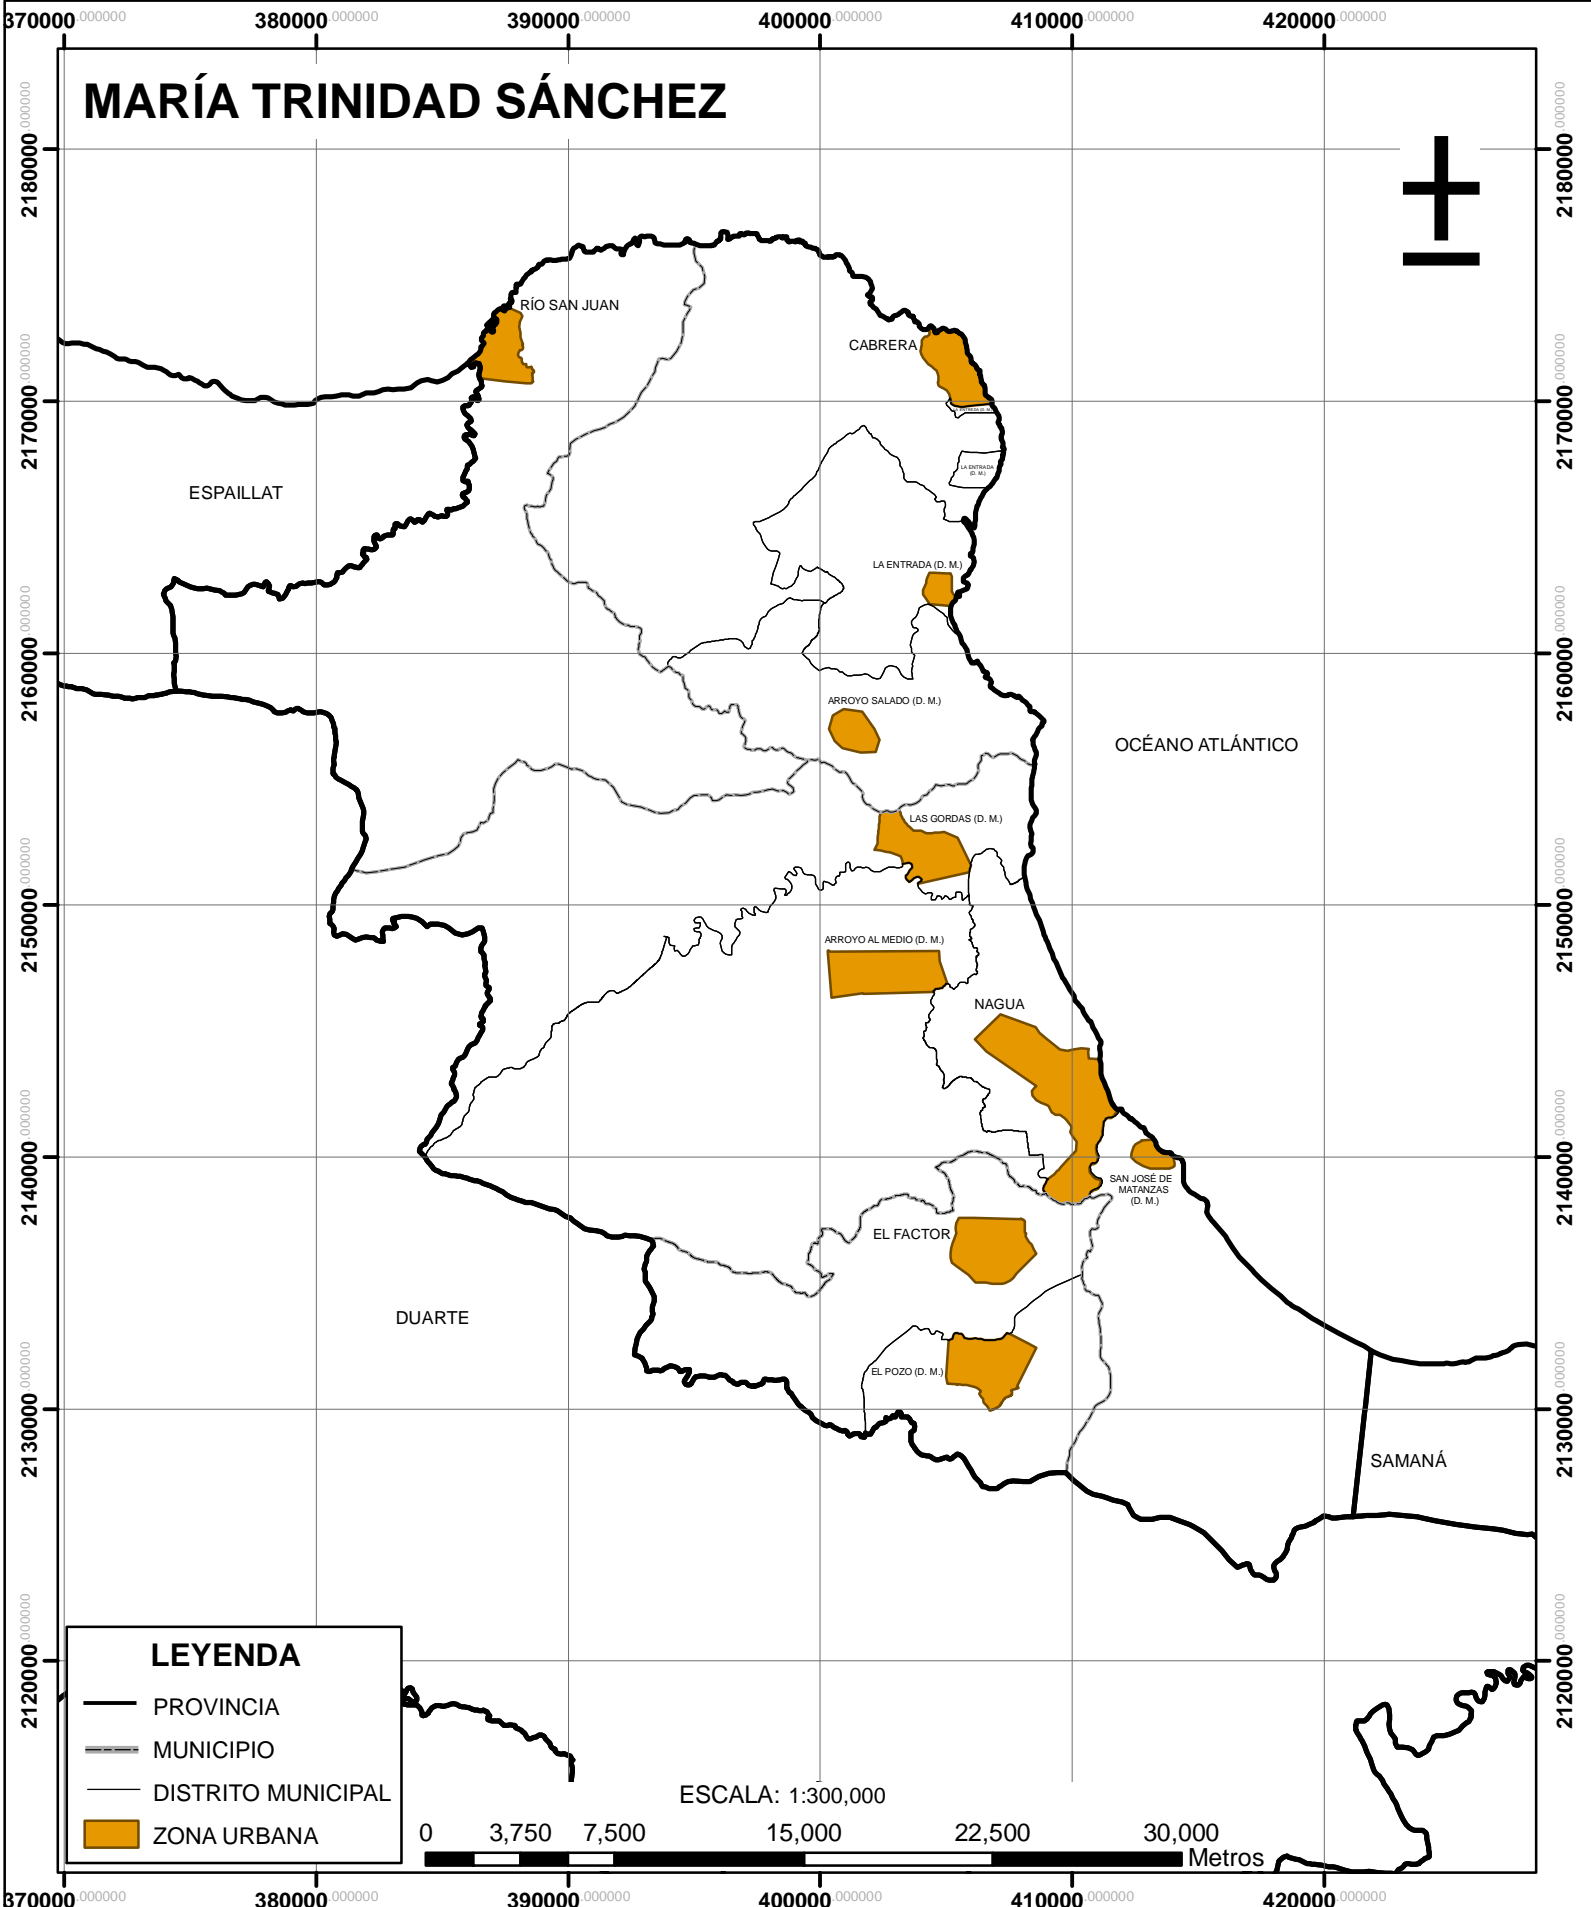

MARÍA TRINIDAD SÁNCHEZ

LEYENDA

- PROVINCIA
- MUNICIPIO
- DISTRITO MUNICIPAL
- ZONA URBANA

ESCALA: 1:300,000

0 3,750 7,500 15,000 22,500 30,000 Metros

República Dominicana
Secretaría de Estado de Economía,
Planificación y Desarrollo

OFICINA NACIONAL DE ESTADÍSTICA
Departamento de Cartografía

DIVISIÓN TERRITORIAL 2009

REGIÓN: CIBAO NORDESTE
PROVINCIA: MARÍA TRINIDAD SÁNCHEZ
CÓDIGO: 14