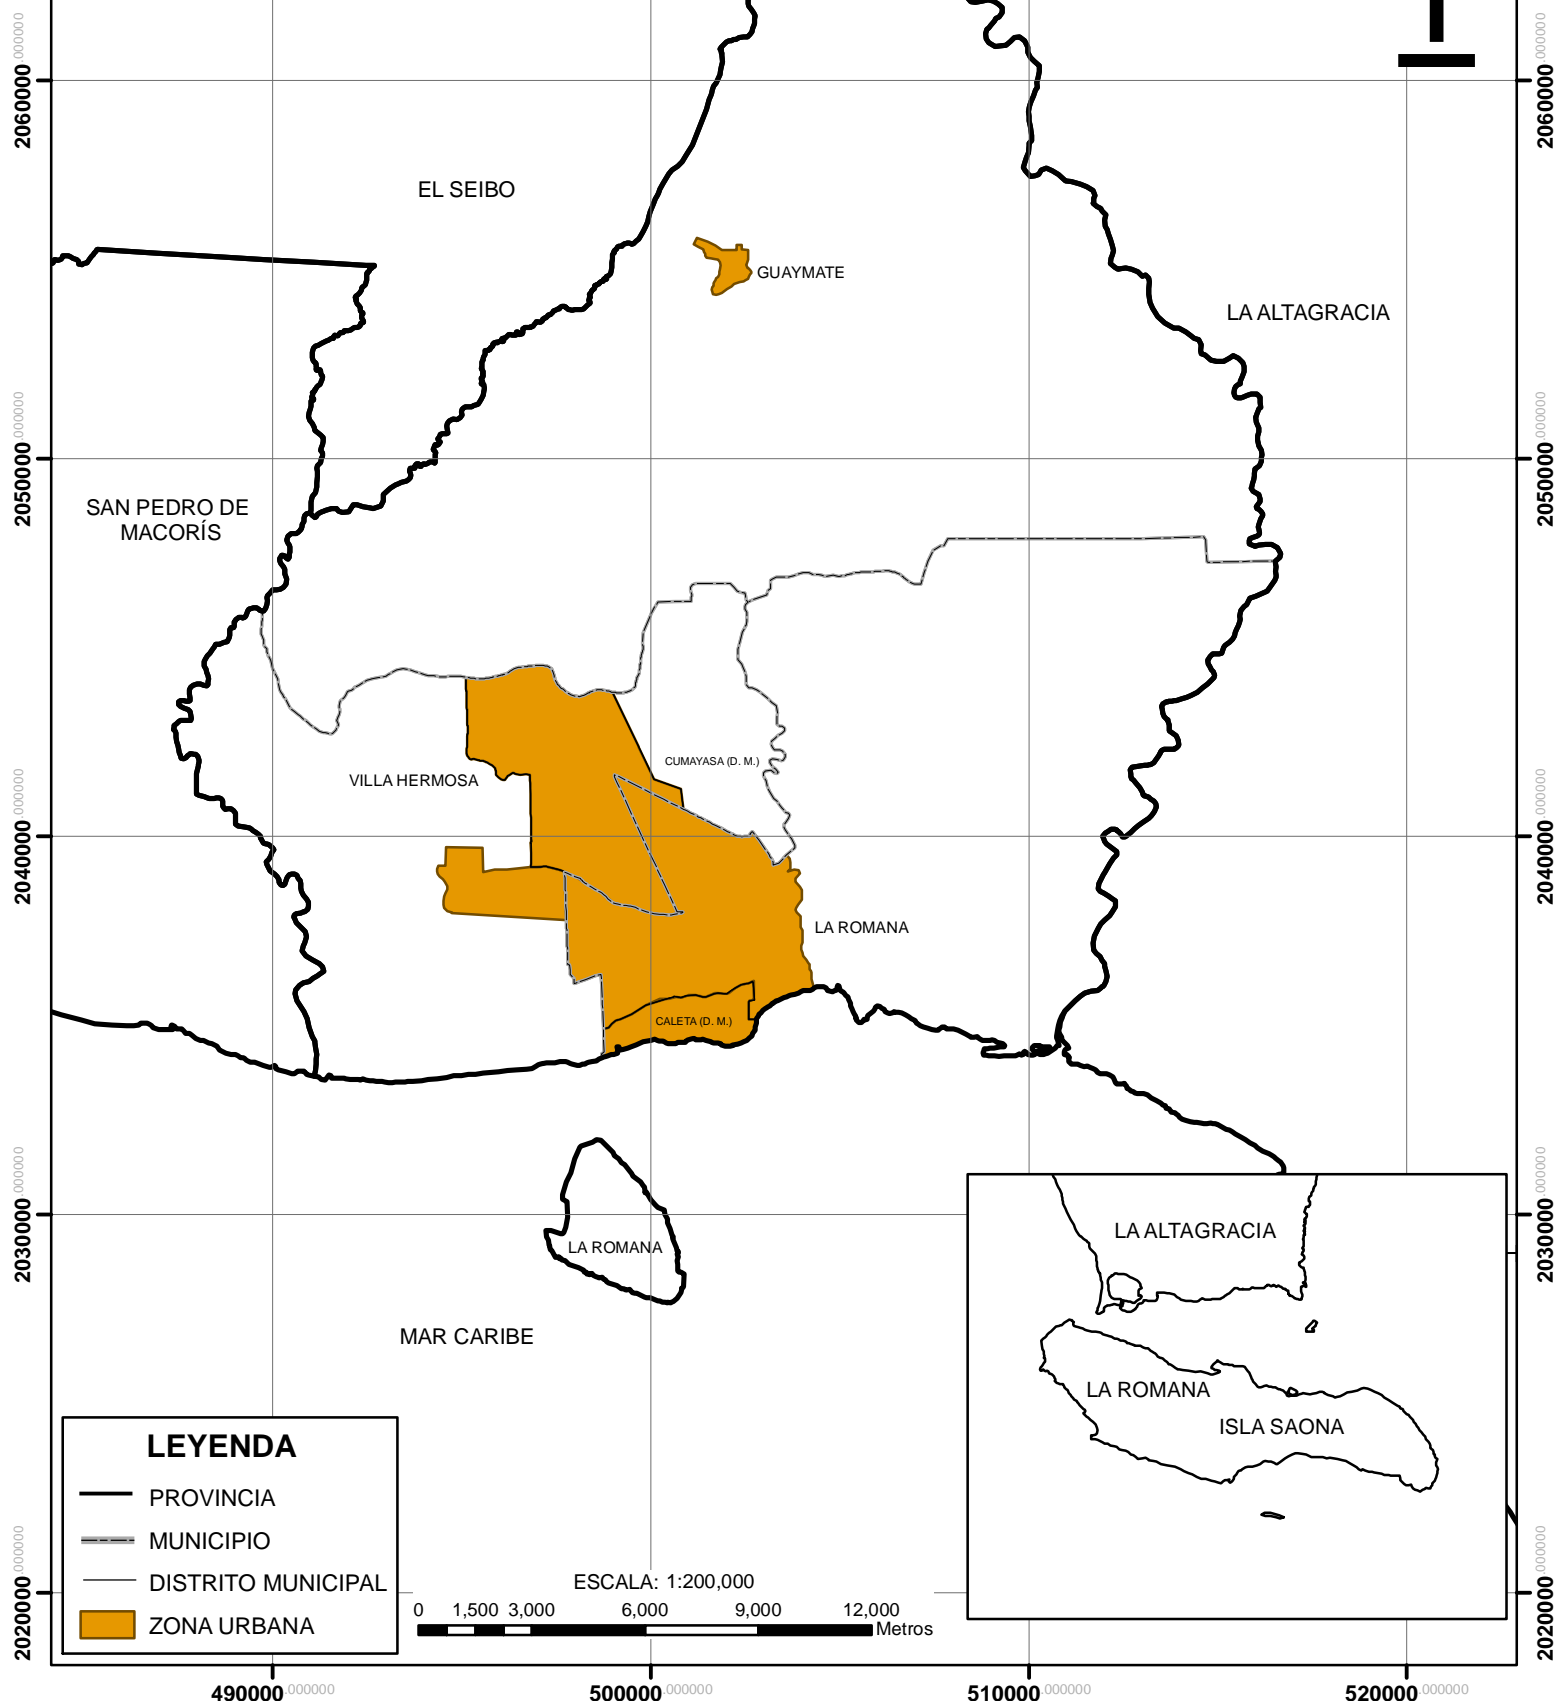

490000 000000 500000 000000 510000 000000 520000 000000

LA ROMANA

2060000 000000
2050000 000000
2040000 000000
2030000 000000
2020000 000000

2060000 000000
2050000 000000
2040000 000000
2030000 000000
2020000 000000

LEYENDA

- PROVINCIA
- MUNICIPIO
- DISTRITO MUNICIPAL
- ZONA URBANA

República Dominicana
 Secretaría de Estado de Economía,
 Planificación y Desarrollo
OFICINA NACIONAL DE ESTADÍSTICA
 Departamento de Cartografía

DIVISIÓN TERRITORIAL 2009

REGIÓN: YUMA
PROVINCIA: LA ROMANA
CÓDIGO: 12

490000 000000 500000 000000 510000 000000 520000 000000