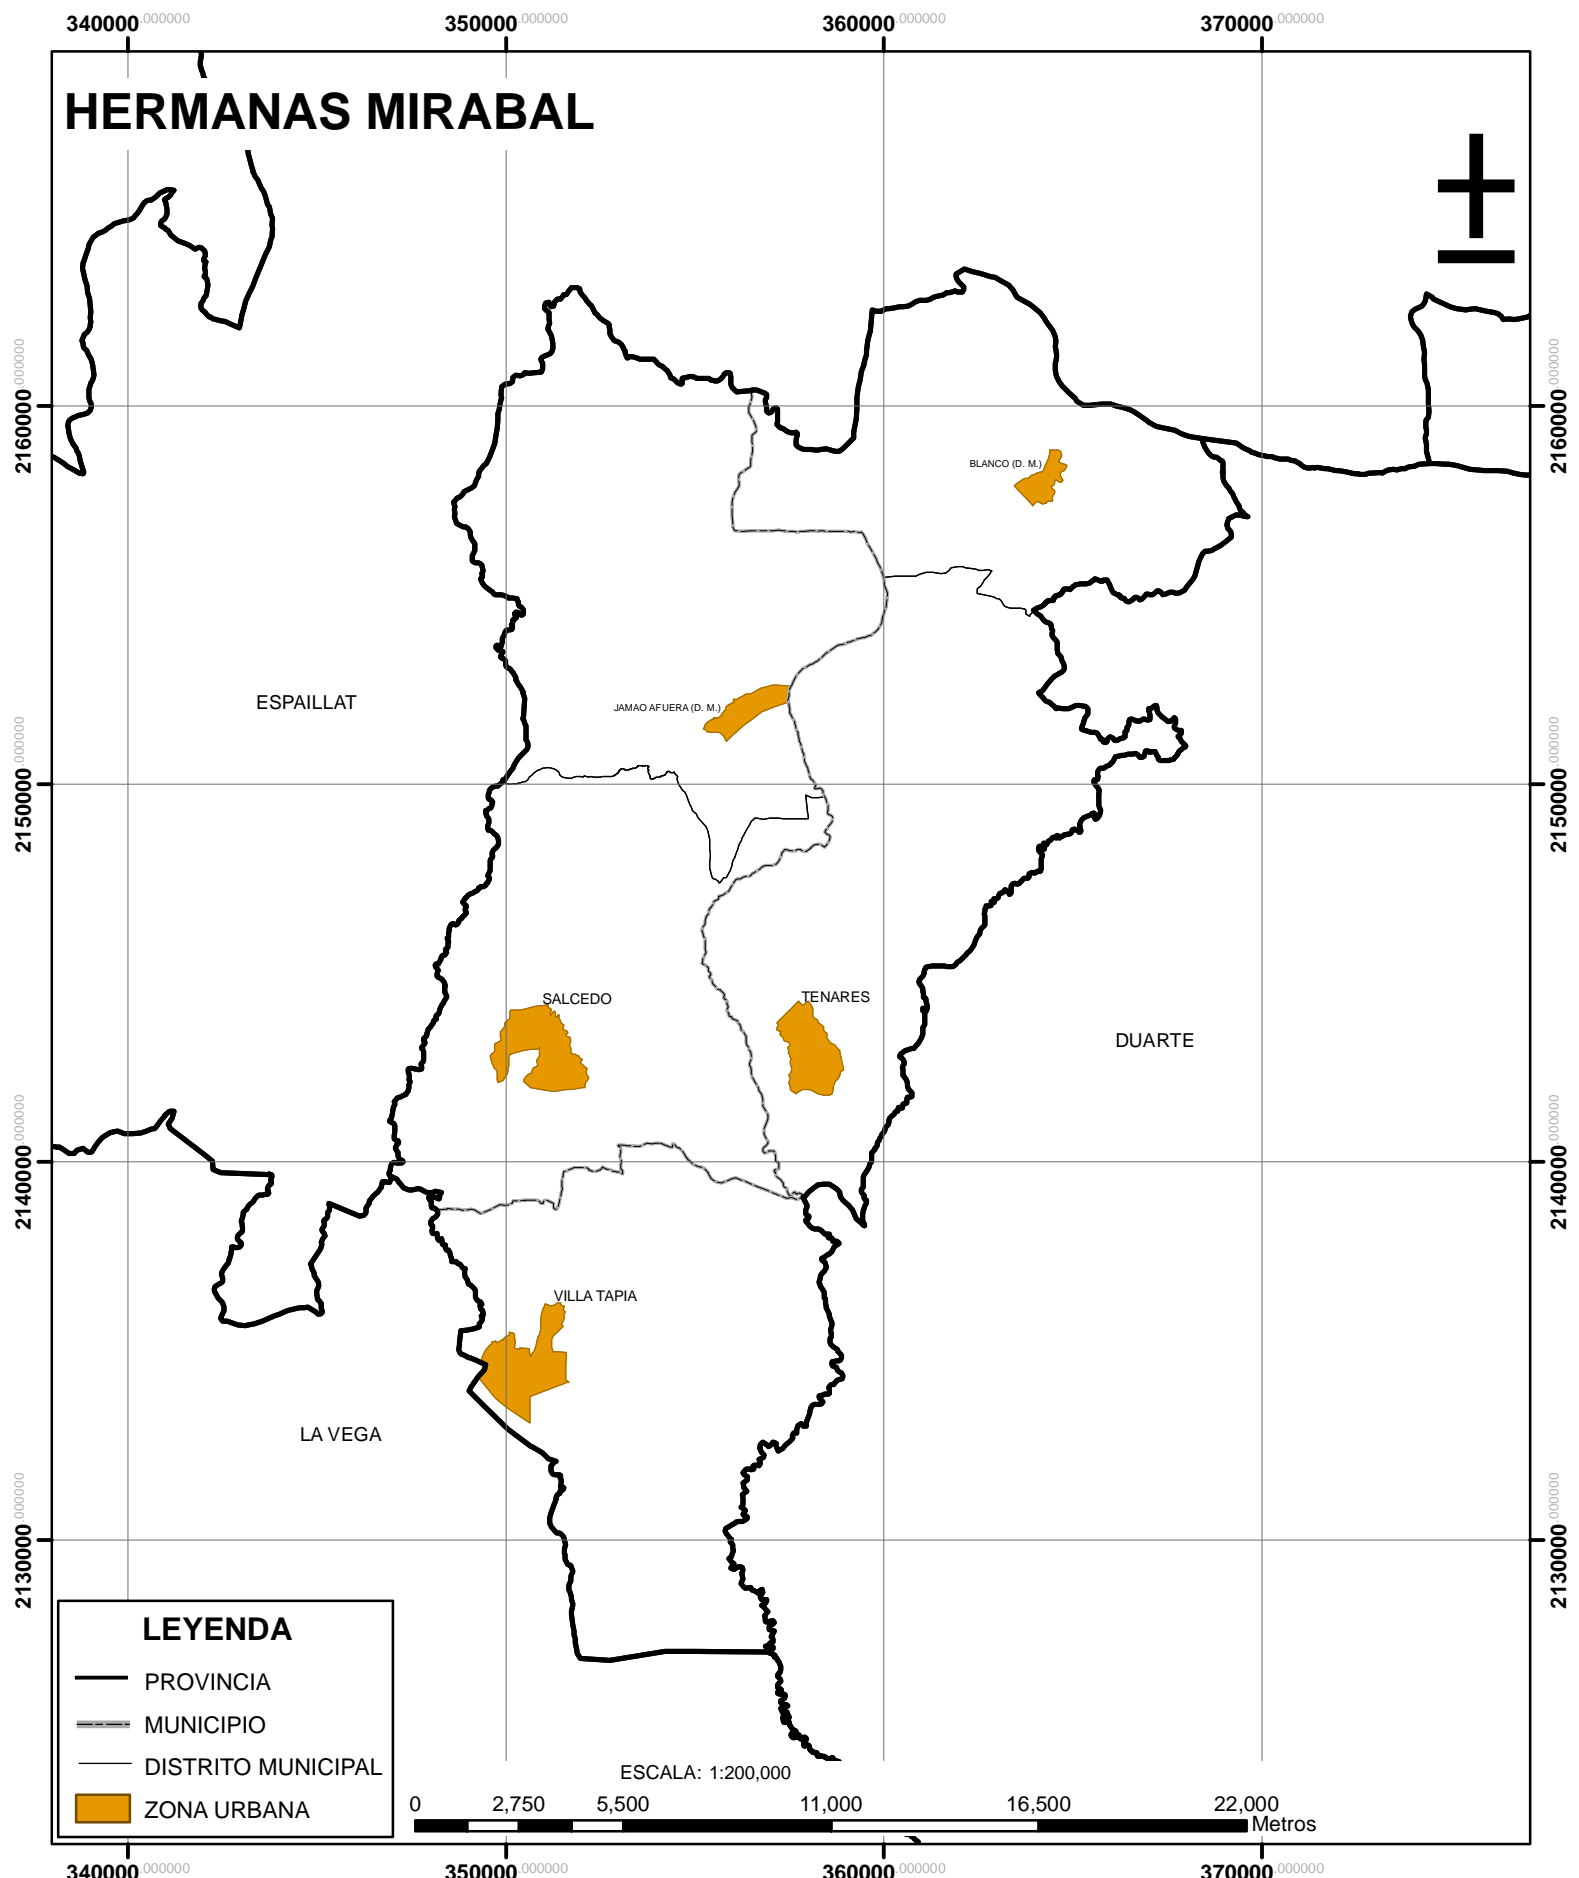

# HERMANAS MIRABAL

## LEYENDA

- PROVINCIA
- MUNICIPIO
- DISTRITO MUNICIPAL
- ZONA URBANA

ESCALA: 1:200,000

0 2,750 5,500 11,000 16,500 22,000 Metros

República Dominicana  
Secretaría de Estado de Economía,  
Planificación y Desarrollo

OFICINA NACIONAL DE ESTADÍSTICA  
Departamento de Cartografía

DIVISIÓN TERRITORIAL 2009

REGIÓN: CIBAO NORDESTE  
PROVINCIA: HERMANAS MIRABAL  
CÓDIGO: 19