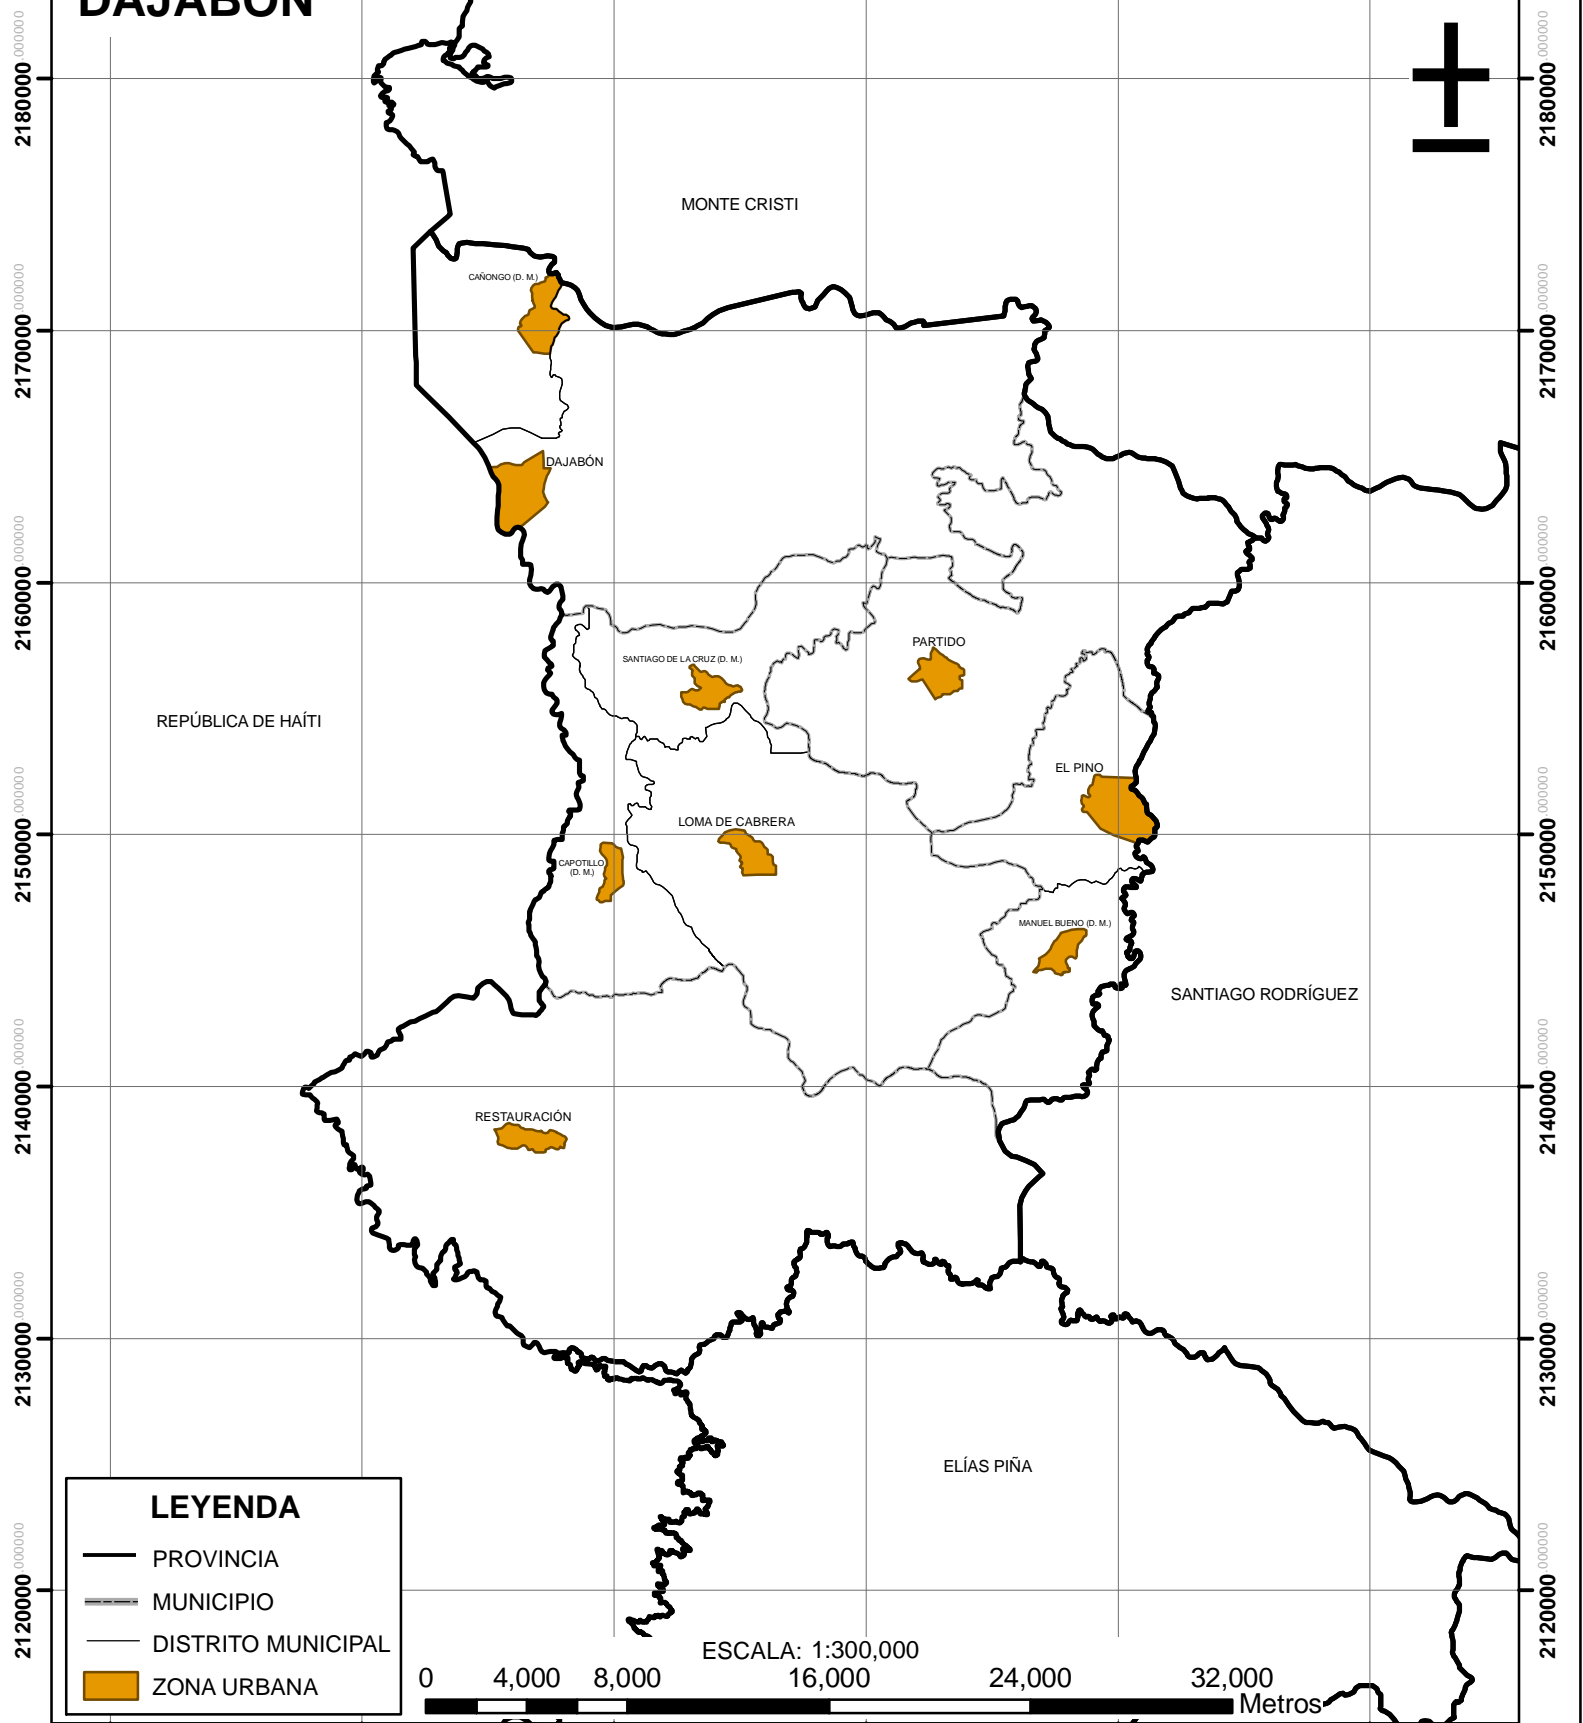

200000 000000 210000 000000 220000 000000 230000 000000 240000 000000 250000 000000

DAJABÓN

LEYENDA

- PROVINCIA
- MUNICIPIO
- DISTRITO MUNICIPAL
- ZONA URBANA

ESCALA: 1:300,000
 0 4,000 8,000 16,000 24,000 32,000 Metros

200000 000000 210000 000000 220000 000000 230000 000000 240000 000000 250000 000000